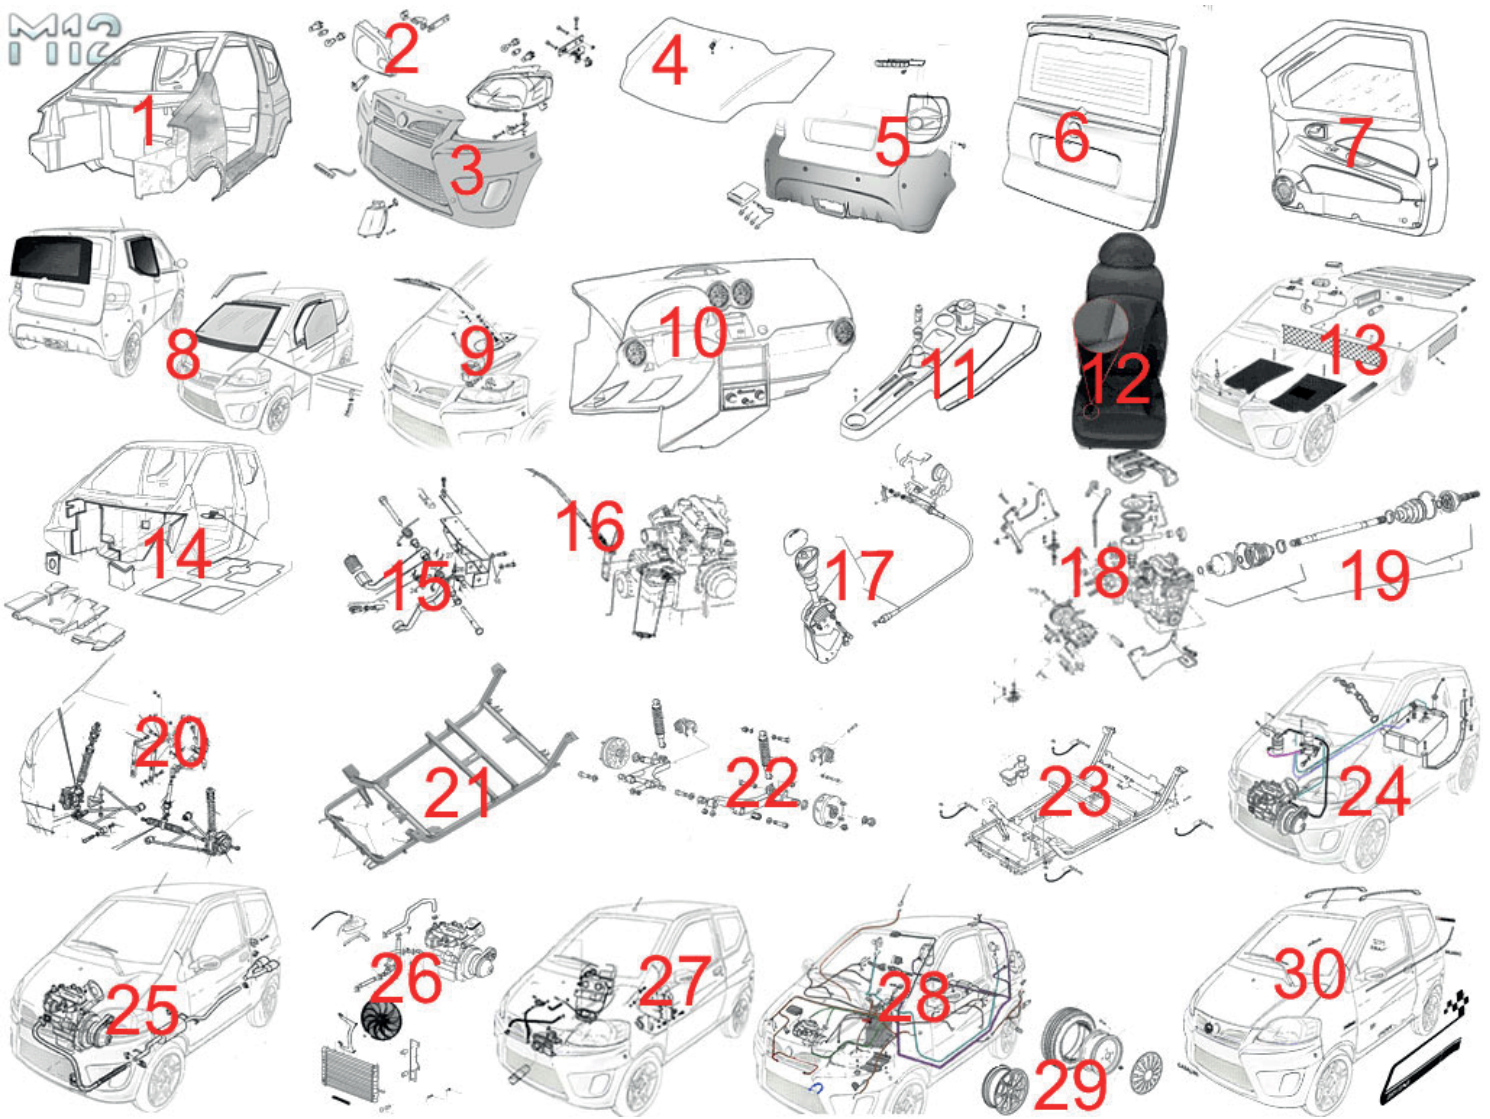

M12

Sprängskisser för respektive delområde på Casalini M12 till hjälp vid beställning av reservdelar hos Sarnier Trading AB. Vänligen ange namn, adress, telefonnummer (gärna mobilnummer) samt e-mail adress , aktuellt registreringsnummer på fordonet samt vilket område beställningen avses så skickar vi sprängskiss med detaljerade bilder på de aktuella reservdelarna.

Ex du vet att du inom område 24 bränsletillförsel har problem, ange det området och du får detaljsprängskiss med alla delar i det aktuella området, så att du kan finna rätt reservdel.